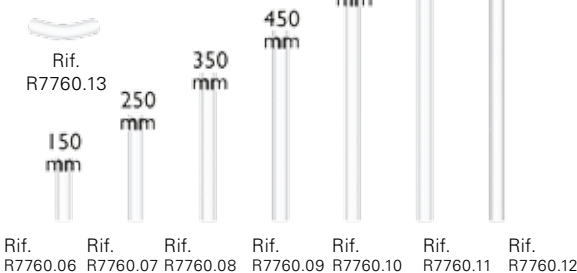

Maniglione dritto con fissaggio a angolo retto

E' composto di:
1 kit impugnatura blu
+ 1 tubo 350 mm

Corrimano dritto e inclinato

E' composto di:
1 kit impugnatura bianco
+ 1 tubo 150 mm
+ 2 snodi 180°
+ 1 tubo 150 mm inclinato a 35°
+ 1 tubo 350 mm

Maniglione per doccia con corrimano inclinato

E' composto di:
1 kit impugnatura bianco
+ 1 tubo 450 mm
+ 1 snodo inclinato a 90°
+ 1 tubo 150 mm
+ 1 snodo a 180°
+ 1 tubo 150 mm inclinato a 35°

1 snodo 180°

Rif. R7760.05

1 snodo 90°

Rif. R7760.04

Tubo

1 maniglione (a scelta)
150 mm (tubo a gomito)

Esempi di installazione

Caratteristiche tecniche

	Kit impug.	Tubo curvo 35°	Snodo 180°	Snodo 90°	Tubo	Tubo	Tubo	Tubo	Tubo	Tubo	Tubo
Lunghezza (mm)	125	150	50	50	150	250	350	450	550	650	750
Diametro del tubo (mm)	35	35	35	35	35	35	35	35	35	35	35
Portata massima (kg)	100	100	100	100	100	100	100	100	100	100	100
Rif.	R7760.01	R7760.13	R7760.05	R7760.04	R7760.06	R7760.07	R7760.08	R7760.09	R7760.10	R7760.11	R7760.12

Materiali: Plastica, ABS, Poliammide, Alluminio

Nr. Repertorio DM: 110332/R

CE PRODOTTI COMMERCIALIZZATI
I prodotti della linea **Futura** sono consegnati senza viti per fissaggio al muro.