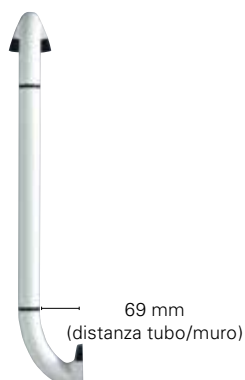

Maniglioni studiati per offrire innumerevoli soluzioni di installazione. Struttura in plastica e alluminio verniciato epossidico, sono semplici da utilizzare e facili da installare grazie all'esclusivo sistema di montaggio.

Maniglione dritto con fissaggio a angolo retto

E' composto di:
1 kit impugnatura blu
+ 1 tubo 350 mm

Corrimano dritto e inclinato

E' composto di:
1 kit impugnatura bianco
+ 1 tubo 150 mm
+ 2 snodi 180°
+ 1 tubo 150 mm inclinato a 35°
+ 1 tubo 350 mm

Maniglione per doccia con corrimano inclinato

E' composto di:
1 kit impugnatura bianco
+ 1 tubo 450 mm
+ 1 snodo inclinato a 90°
+ 1 tubo 150 mm
+ 1 snodo a 180°
+ 1 tubo 150 mm inclinato a 35°

1 snodo 180°

Rif. R7760.05

1 snodo 90°

Rif. R7760.04

Tubo

1 maniglione (a scelta)
150 mm (tubo a gomito)

Esempi di installazione

Caratteristiche tecniche

	Kit impug.	Tubo curvo 35°	Snodo 180°	Snodo 90°	Tubo	Tubo	Tubo	Tubo	Tubo	Tubo	Tubo
Lunghezza (mm)	125	150	50	50	150	250	350	450	550	650	750
Diametro del tubo (mm)	35	35	35	35	35	35	35	35	35	35	35
Portata massima (kg)	100	100	100	100	100	100	100	100	100	100	100
Rif.	R7760.01	R7760.13	R7760.05	R7760.04	R7760.06	R7760.07	R7760.08	R7760.09	R7760.10	R7760.11	R7760.12