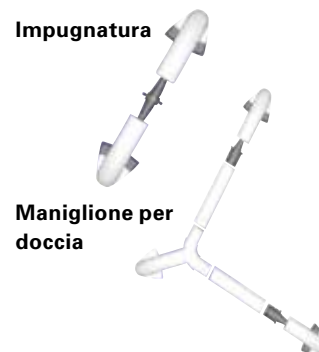

Maniglioni studiati per offrire innumerevoli soluzioni di installazione. Struttura in plastica e alluminio verniciato epossidico, sono semplici da utilizzare e facili da installare grazie all'esclusivo sistema di montaggio.

Maniglione dritto con fissaggio a angolo retto

E' composto di:
1 kit impugnatura blu
+ 1 tubo 350 mm

Corrimano dritto e inclinato

E' composto di:
1 kit impugnatura bianco
+ 1 tubo 150 mm
+ 2 snodi 180°
+ 1 tubo 150 mm inclinato a 35°
+ 1 tubo 350 mm

Maniglione per doccia con corrimano inclinato

E' composto di:
1 kit impugnatura bianco
+ 1 tubo 450 mm
+ 1 snodo inclinato a 90°
+ 1 tubo 150 mm
+ 1 snodo a 180°
+ 1 tubo 150 mm inclinato a 35°

1 snodo 180°

Rif. R7760.05

1 snodo 90°

Rif. R7760.04

Tubo

1 maniglione (a scelta)
150 mm (tubo a gomito)

Esempi di installazione

Caratteristiche tecniche

	Kit impug.	Tubo curvo 35°	Snodo 180°	Snodo 90°	Tubo	Tubo	Tubo	Tubo	Tubo	Tubo	Tubo
Lunghezza (mm)	125	150	50	50	150	250	350	450	550	650	750
Diametro del tubo (mm)	35	35	35	35	35	35	35	35	35	35	35
Portata massima (kg)	100	100	100	100	100	100	100	100	100	100	100
Rif.	R7760.01	R7760.13	R7760.05	R7760.04	R7760.06	R7760.07	R7760.08	R7760.09	R7760.10	R7760.11	R7760.12